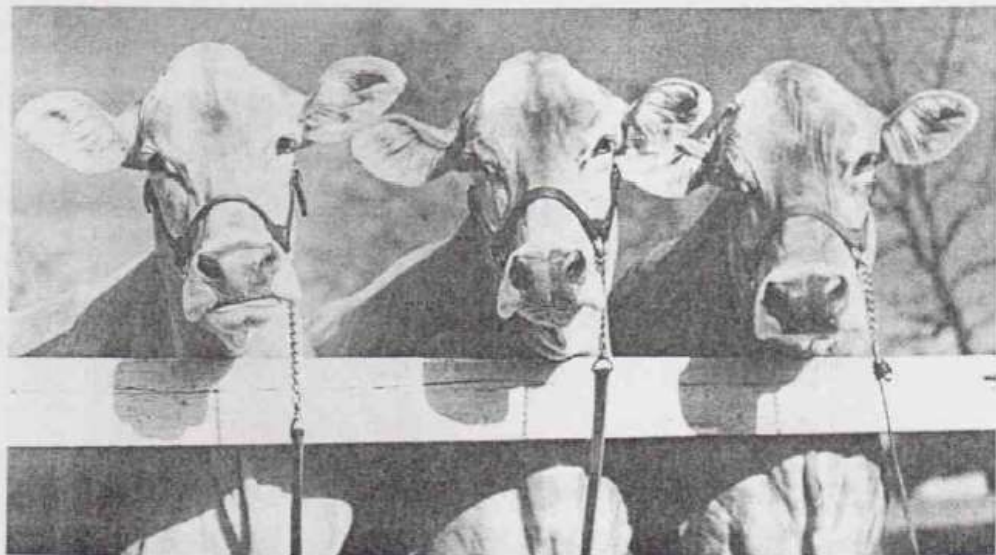

# خصوصیات سر و گردن

- صفات مربوط به سر و گردن در نژادهای مختلف گاو وحتى بین افراد یک گله ممکن است تفاوت زیاد داشته باشد.
- ولی فاکتورهای نشان دهنده صفات خوب و بد در این نواحی معمولاً دارای رابطه مثبتی با صفات کلی بدن دارد.
- گاوهای دارای سرقوی و گردن بزرگ معمولاً دارای شانه های عمیق، بدن قوی و چهار چوب استخوانی محکم هستند.
- سر نشان دهنده خلق و خو، قدرت و وضعیت عمومی بدن است.
- در کارت امتیاز دهی در گاوهای شیرده چند نمره به سر اختصاص داده می شود.
- نمره مربوط به خصوصیات سر در گاو نر حتی سهم بیشتری را به خود اختصاص می دهد.

- خوش تراشی، زیبایی و هوشیاری از صفات خوب نژادی و شیرواری هستند.
- گردن دراز ظریف و خوش طرح با اتصالا یکنواخت و صاف جزء صفات خوب شیرواری محسوب میشود.
- سر زمخت و کوتاه و گردن کلفت نشانه
  - بلوغ زود رس و مستعد برای چاق شدن
  - از صفات غیر مطلوب در گاوهای شیرده هستند.
- سر زمخت و کوتاه و گردن کلفت
  - رابطه مثبت با کم شیری و سخت زایی
- سر نسبتا بلند معولا نشانه
  - بدن و دندههای باز و فراخ می باشد
- سر خیلی طویل موید
  - وضعیت ضعیف عمومی بدن و بلوغ آهسته میباشد

# سر ایده آل

- طول متوسط
- خوش تراش و قوی
- دارای پوزه پهن و بزرگ و لبهای عضلانی
- سوراخهای بینی فراخ و عریض
- آرواره های ظریف اما قوی
- چشمهای براق و خوش حالت با ظاهری ملایم
- نشان دهنده سلامت گاو

Fig. 32 Breed and outstanding dairy character are demonstrated by the sharp, well-balanced, powerful heads of these three Brown Swiss cows on a breeder's farm in Iowa. (Courtesy of Bernard Monson, Gowrie, Iowa.)

**Fig. 28** The strength, balance, and smoothness displayed in the head and neck of this cow are carried throughout her body conformation. Her great depth of body and general strength, combined with dairy quality, are admirable. This cow had a high lifetime production. (Courtesy Woodacres Farm, Princeton, N.J.)